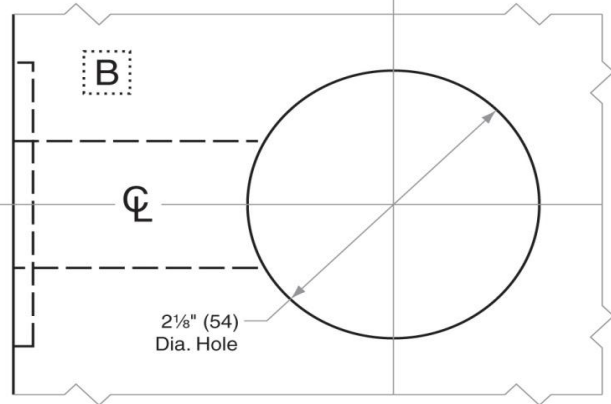

Design Hardware™

www.DesignHardware.net

<p><b>Template No.</b> <b>L3T.ADJ</b></p>	<p align="center"><b>Design Hardware</b></p> <p align="center"><b>L3T Series Tubular Lockset</b></p>	<p align="center"><b>Functions</b> 75, 76, 82, 84, 86</p> <p align="center">w/ Adjustable B.S.</p>
---	--	--