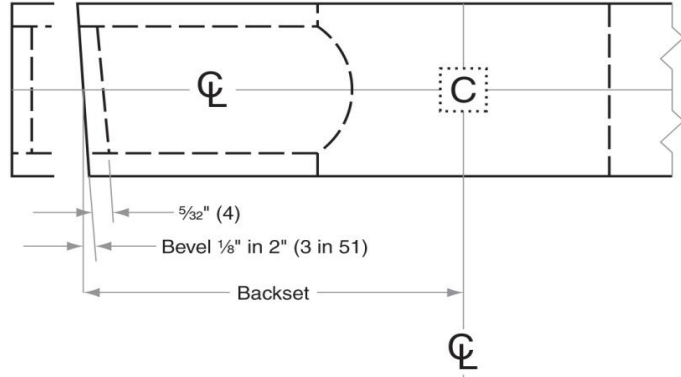

Design Hardware™

www.DesignHardware.net

<p><b>Template No.</b> <b>L3T.ADJ</b></p>	<p align="center"><b>Design Hardware</b></p> <p align="center"><b>L3T Series Tubular Lockset</b></p>	<p align="center"><b>Functions</b> 75, 76, 82, 84, 86</p> <p align="center">w/ Adjustable B.S.</p>
---	--	--