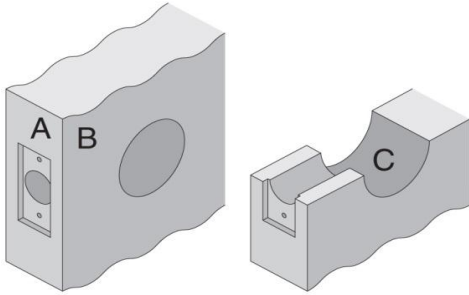

Design Hardware™

www.DesignHardware.net

<p><b>Template No.</b> <b>L3T.ADJ</b></p>	<p align="center"><b>Design Hardware</b></p> <p align="center"><b>L3T Series Tubular Lockset</b></p>	<p align="center"><b>Functions</b> 75, 76, 82, 84, 86</p> <p align="center">w/ Adjustable B.S.</p>
---	--	--