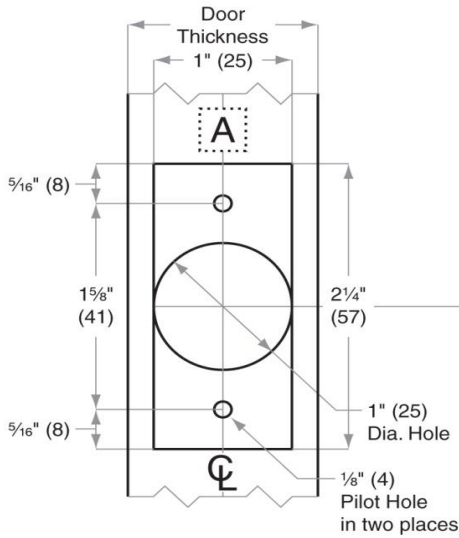

Design Hardware™

www.DesignHardware.net

<p><b>Template No.</b> <b>L3T.ADJ</b></p>	<p align="center"><b>Design Hardware</b></p> <p align="center"><b>L3T Series Tubular Lockset</b></p>	<p align="center"><b>Functions</b> 75, 76, 82, 84, 86</p> <p align="center">w/ Adjustable B.S.</p>
---	--	--