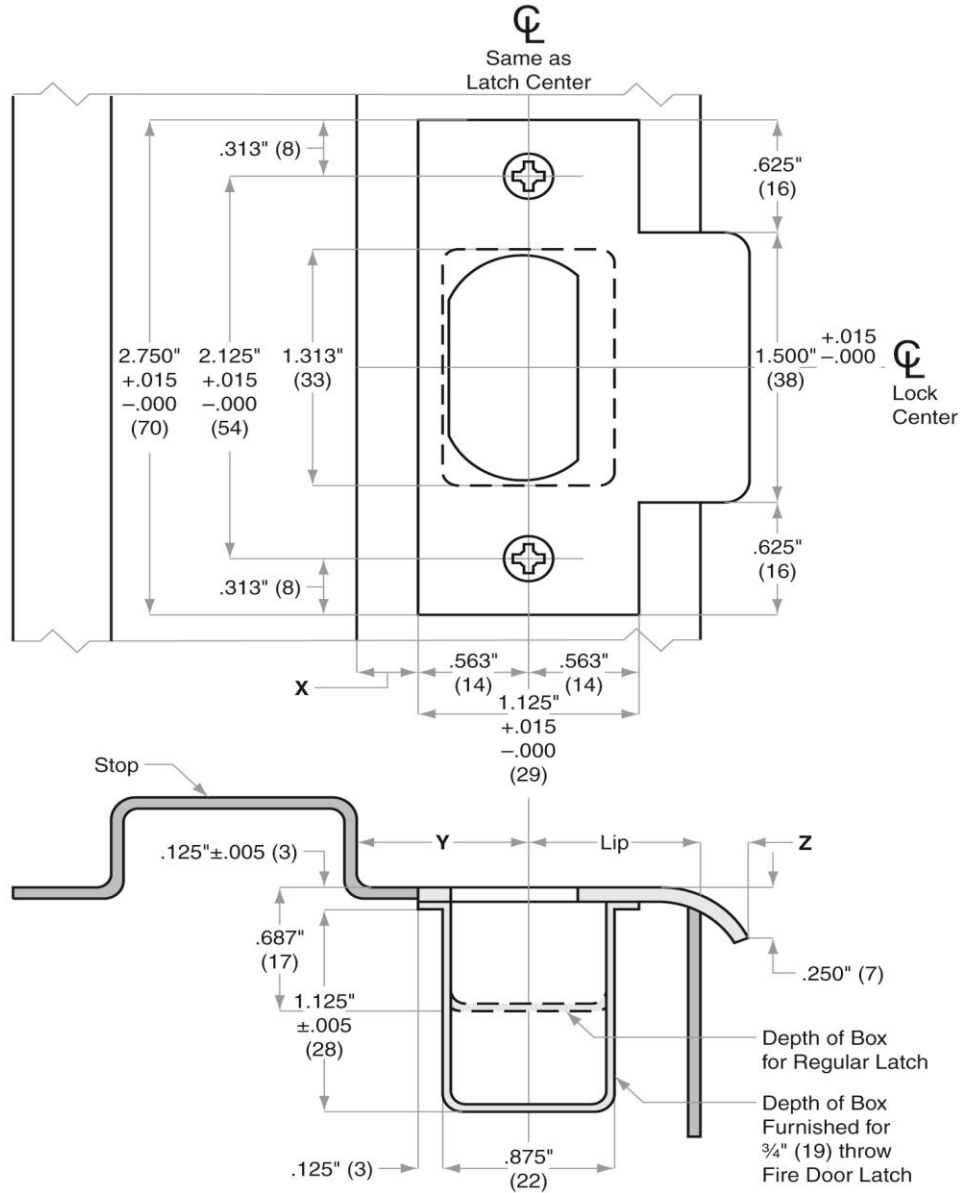

Design Hardware™

www.DesignHardware.net

<p><u>Template No.</u> T.MTL</p>	<p align="center">Design Hardware</p> <p align="center">T Strike</p>	<p align="center"><u>Application</u> Metal Frame</p>
---	--	---