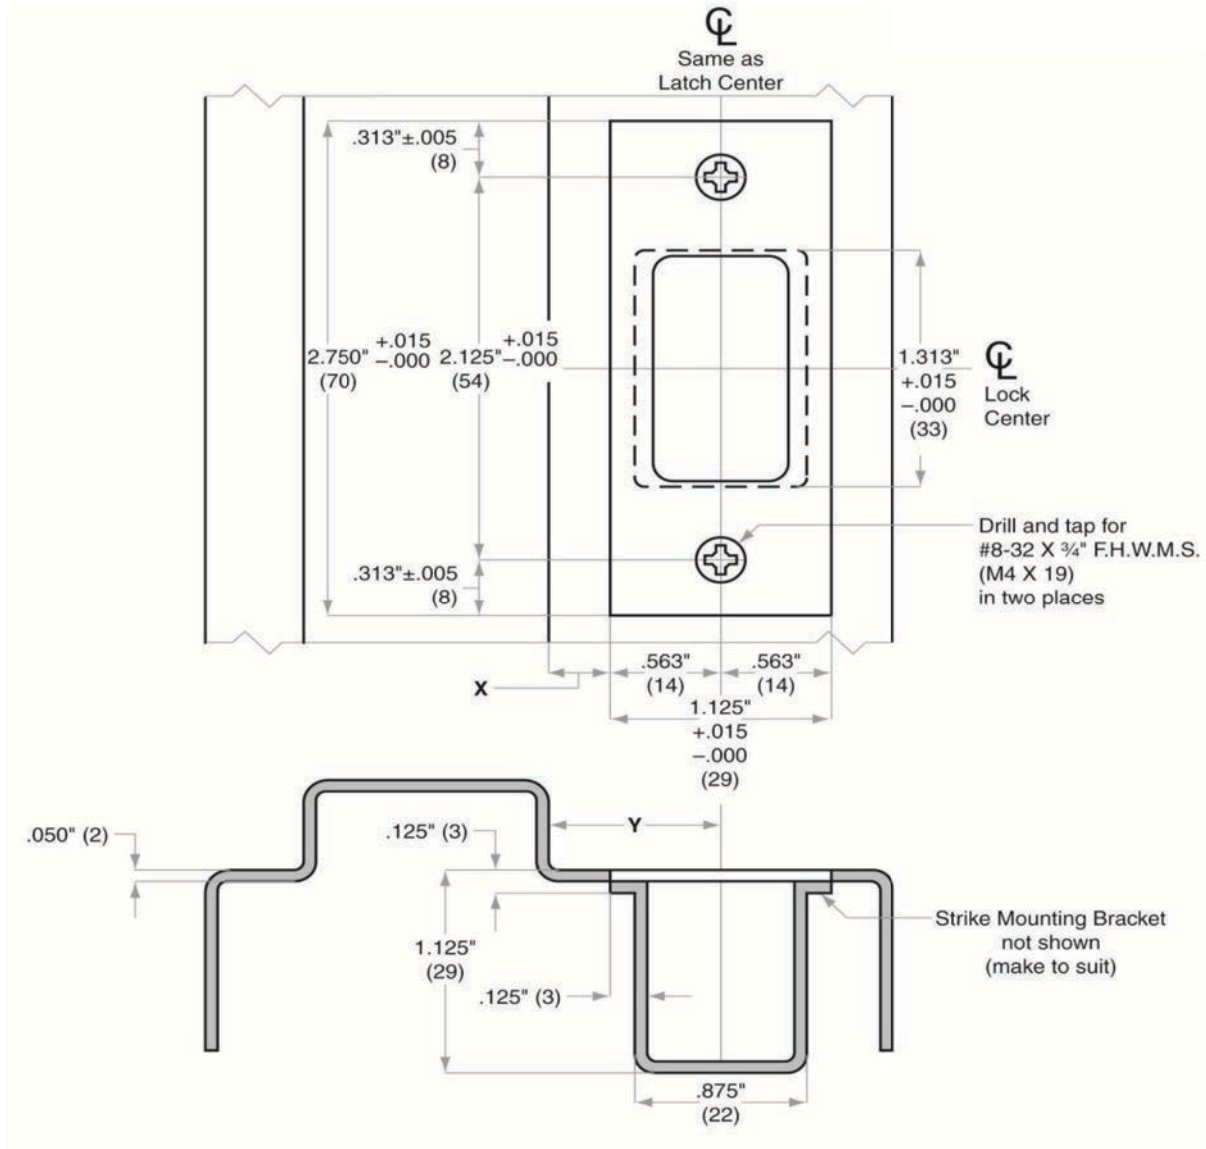

**Design Hardware®**

Ph. 877-258-1262 Fax: 877-888-0150

www.designhardware.net

Dimensions X and Y are variables dependent on door thickness

<p><b>Template No.</b> <b>D12.MTL</b></p>	<p><b>Design Hardware Frame Template</b> <b>D1 &amp; D2 Deadbolt Strike Template</b></p>	<p><b>Functions</b> <b>All Functions</b> <b>Metal Frames</b></p>
---	--	--