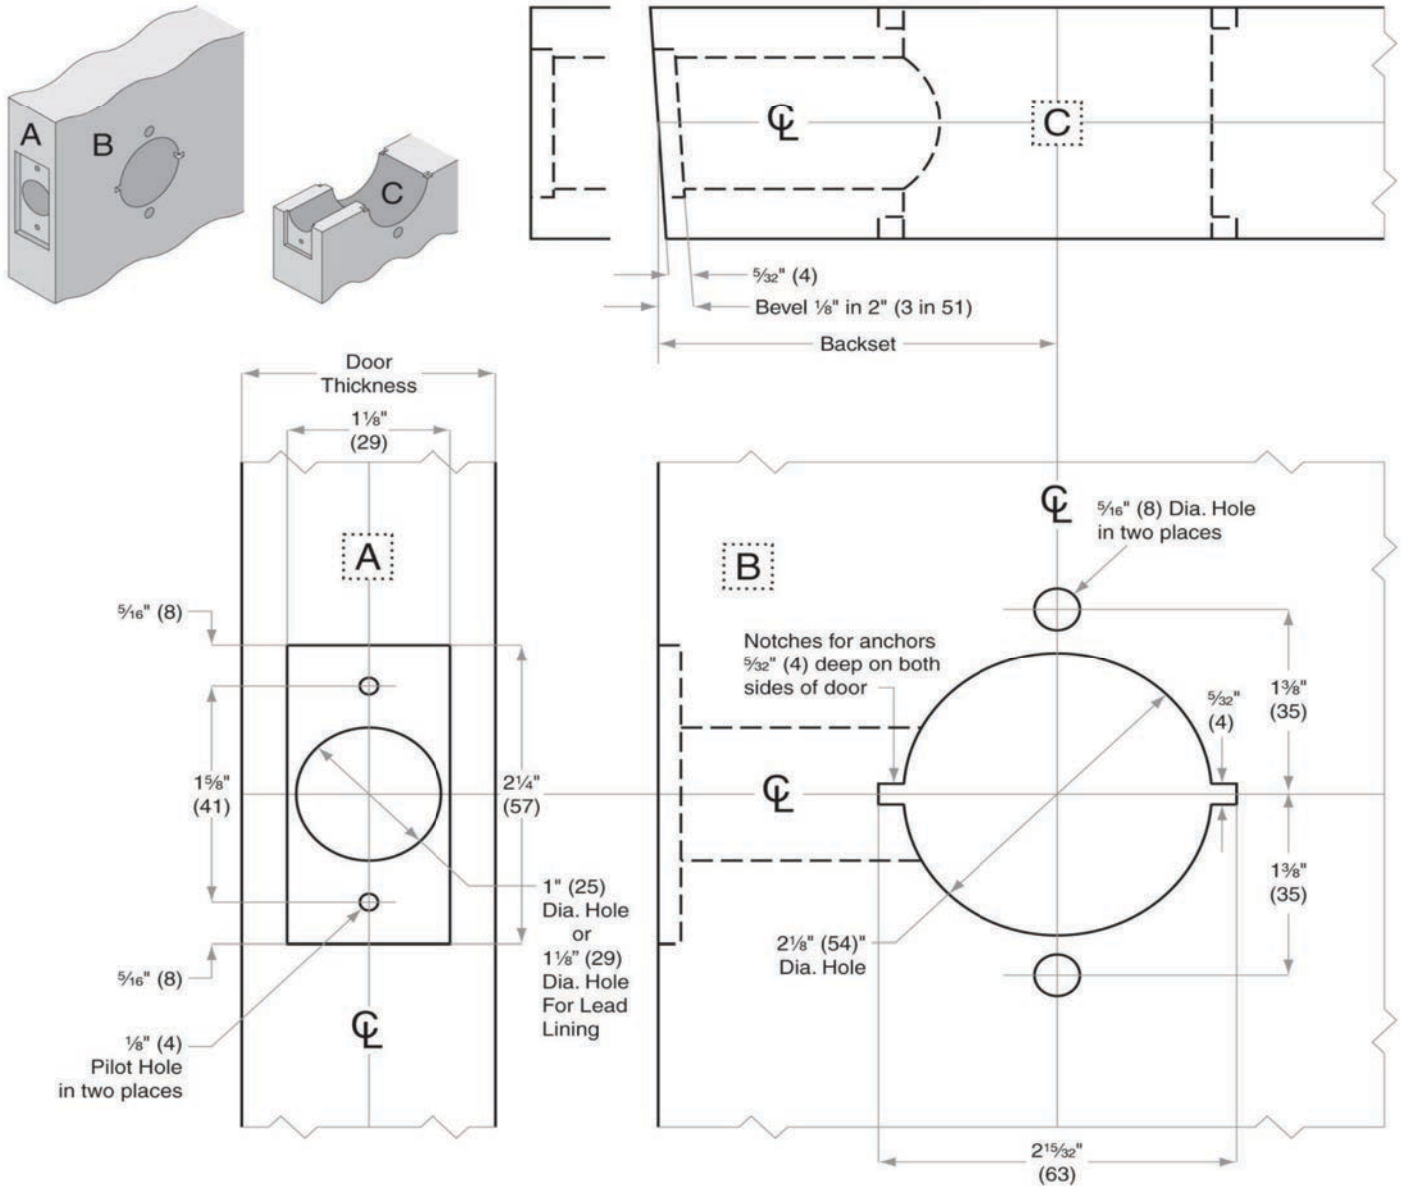

**Design Hardware®**

Ph. 877-258-1262 Fax: 877-888-0150

www.designhardware.net

<p><b>Template No.</b> <b>J.234</b></p>	<p><b>Design Hardware</b></p> <p><b>J Series Cylindrical Lockset</b></p>	<p><b>Functions</b> 75, 76, 82, 84, 86</p> <p>w/ Std. 2 3/4" backset</p>
---	--	--